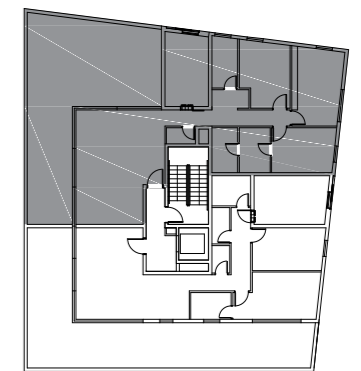

רש"י 15, תל אביב

פנטהאוז מס' 23
5 חדרים | קומה 6
שטח הדירה: כ-130 מ"ר
שטח המרפסת: כ-61 מ"ר

תכניות הדירה והבניין והדמיות הדירה והבניין, הינן לצורכי המחשה בלבד. החברה תתחייב אך ורק לפי חוזה מכר, המפרטים, תכניות המכר ונספחים. הריהוט, ארונות המטבח, הכלים הסניטריים, פתחי החלונות והדלתות, הינם לצורכי המחשה בלבד. המידות המוצגות הינן מידות לפני טיח ו/או כל ציפוי אחר. התכניות לפני היתר בניה. אינה תוכנית מכר. ט.ל.ח.