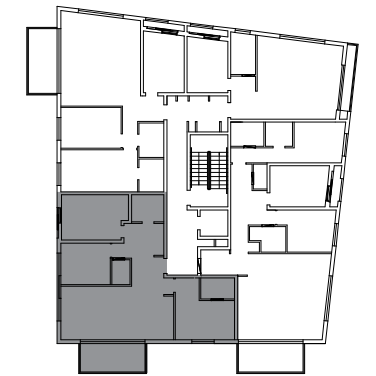

## רשי"י 15, תל אביב

דירות מס' 17,21  
4 חדרים | קומות 4-5  
שטח הדירה: כ-93 מ"ר  
שטח המרפסת: כ-9 מ"ר

תכניות הדירה והבניין והדמיות הדירה והבניין, הינן לצורכי המחשה בלבד. החברה תתחייב אך ורק לפי חוזה מכר, המפרטים, תכניות המכר ונספחים. הריהוט, ארוניות המטבח, הכלים הסניטריים, פתחי החלונות והדלתות, הינם לצורכי המחשה בלבד. המידות המוצגות הינן מידות לפני טיח ו/או כל ציפוי אחר. התכניות לפני היתר בניה. אינה תוכנית מכר. ט.ל.ח.