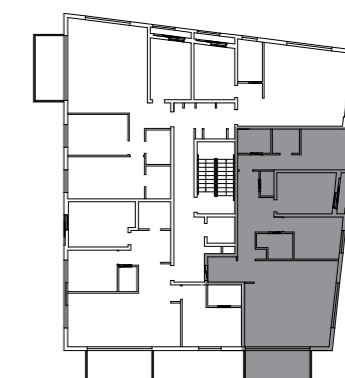

רשי"י 15, תל אביב

דירות מסי 4,16
4 חדרים | קומות 1,4
שטח הדירה: כ-107 מ"ר
שטח המרפסת: כ-9 מ"ר

תכניות הדירה והבניין והדמיות הדירה והבניין, הינן לצורכי המחשה בלבד. החברה תתחייב אך ורק לפי חו"י מכר, המפרטים, תכניות המכר ונספחים. הריהוט, ארונות המטבח, הכלים הסניטריים, פתחי החלונות והדלתות, הינם לצורכי המחשה בלבד. המידות המוצגות הינן מידות לפני טיח ו/או כל ציפוי אחר. התכניות לפני היתר בניה. אינה תוכנית מכר. ט.ל.ח.