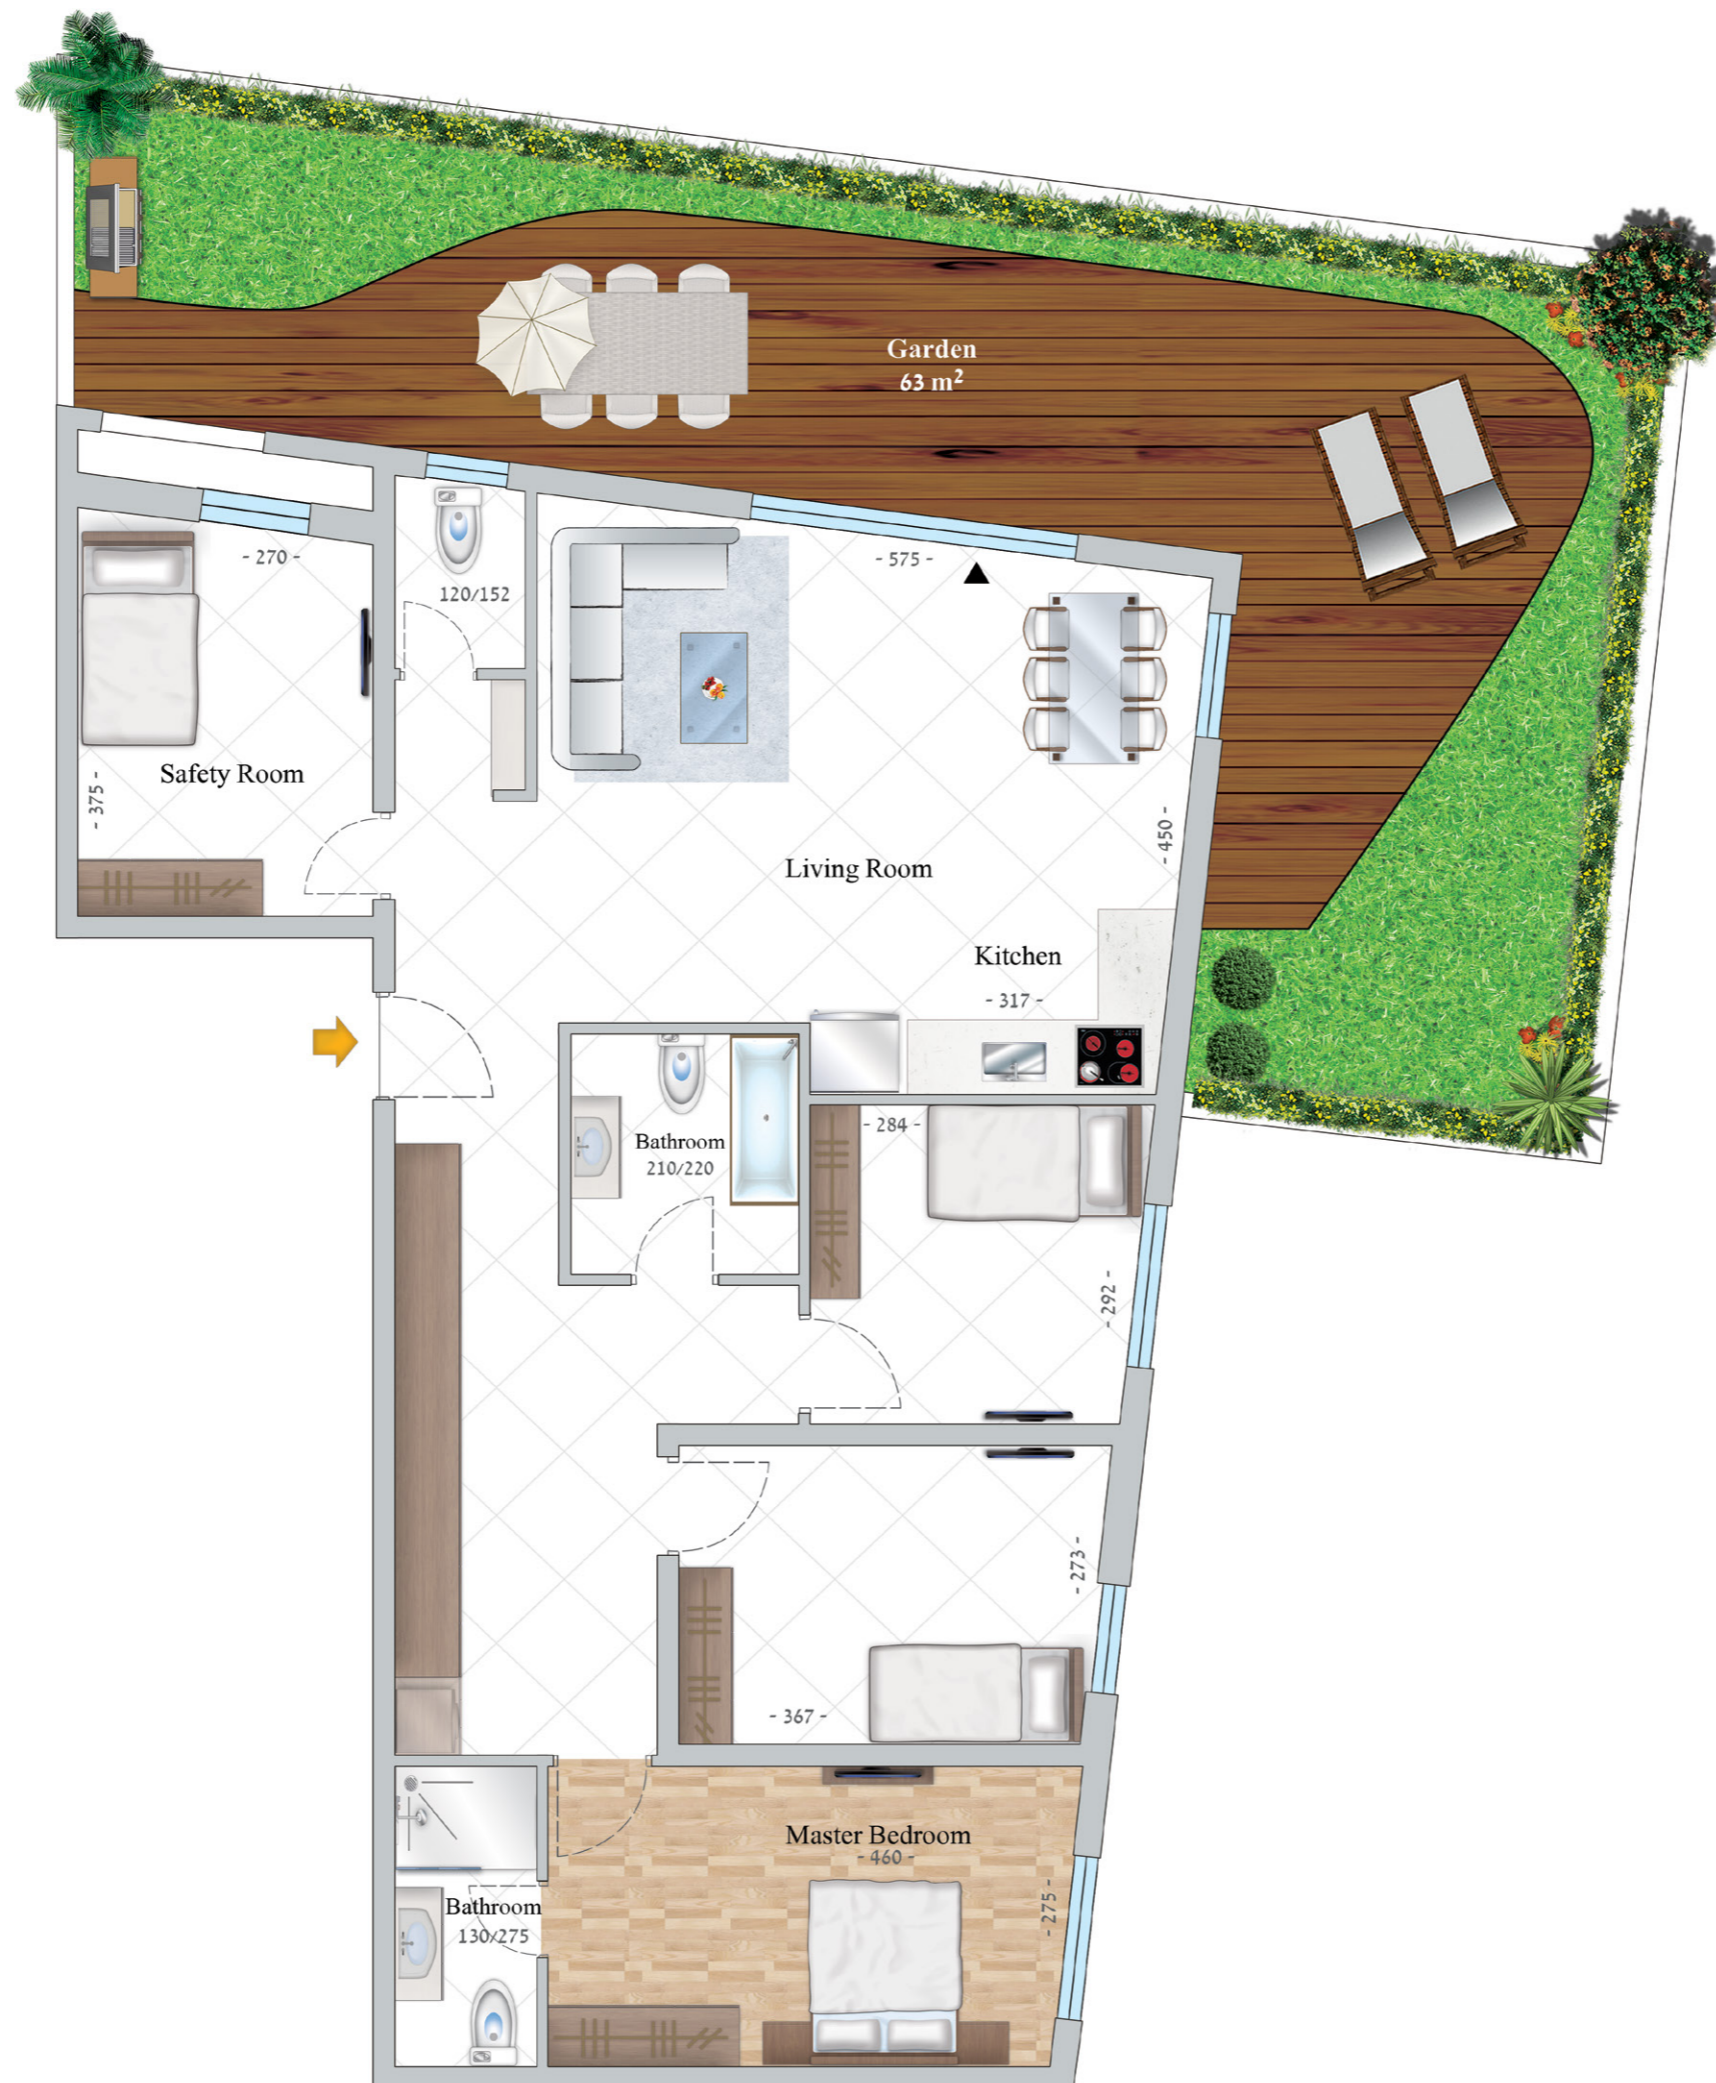

רש"י 15, תל אביב

דירת גן מס' 2
4.5 חדרים | קומת קרקע
שטח הדירה: כ-116 מ"ר
שטח גינה: כ-63 מ"ר

תכניות הדירה והבניין והדמיות הדירה והבניין, הינן לצורכי המחשה בלבד.
החברה תתחייב אך ורק לפי חוזה מכר, המפרטים, תכניות המכר ונספחים.
הריהוט, ארונות המטבח, הכלים הסניטריים, פתחי החלונות והדלתות, הינם
לצורכי המחשה בלבד. המידות המוצגות הינן מידות לפני טיח ו/או כל ציפוי
אחר. התכניות לפני היתר בניה. אינה תוכנית מכר. ט.ל.ח.