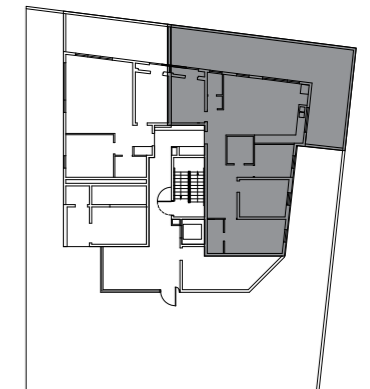

רש"י 15, תל אביב

דירת גן מס' 2
4.5 חדרים | קומת קרקע
שטח הדירה: כ-116 מ"ר
שטח גינה: כ-63 מ"ר

תכניות הדירה והבניין והדמיות הדירה והבניין, הינן לצורכי המחשה בלבד.
החברה תתחייב אך ורק לפי חוזה מכר, המפרטים, תכניות המכר ונספחים.
הריהוט, ארונות המטבח, הכלים הסניטריים, פתחי החלונות והדלתות, הינם
לצורכי המחשה בלבד. המידות המוצגות הינן מידות לפני טיח ו/או כל ציפוי
אחר. התכניות לפני היתר בניה. אינה תוכנית מכר. ט.ל.ח.