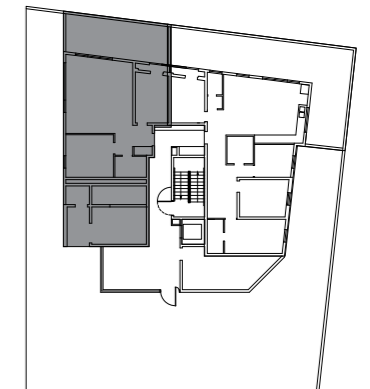

רשי"י 15, תל אביב

דירת גן מס' 1
3 חדרים | קומת קרקע
שטח הדירה: כ-87 מ"ר
שטח הגינה: כ-25 מ"ר

תכניות הדירה והבניין והדמיות הדירה והבניין, הינן לצורכי המחשה בלבד. החברה תתחייב אך ורק לפי חוזה מכר, המפרטים, תכניות המכר ונספחים. הריהוט, ארונות המטבח, הכלים הסניטריים, פתחי החלונות והדלתות, הינם לצורכי המחשה בלבד. המידות המוצגות הינן מידות לפני טיח ו/או כל ציפוי אחר. התכניות לפני היתר בניה. אינה תוכנית מכר. ט.ל.ח.