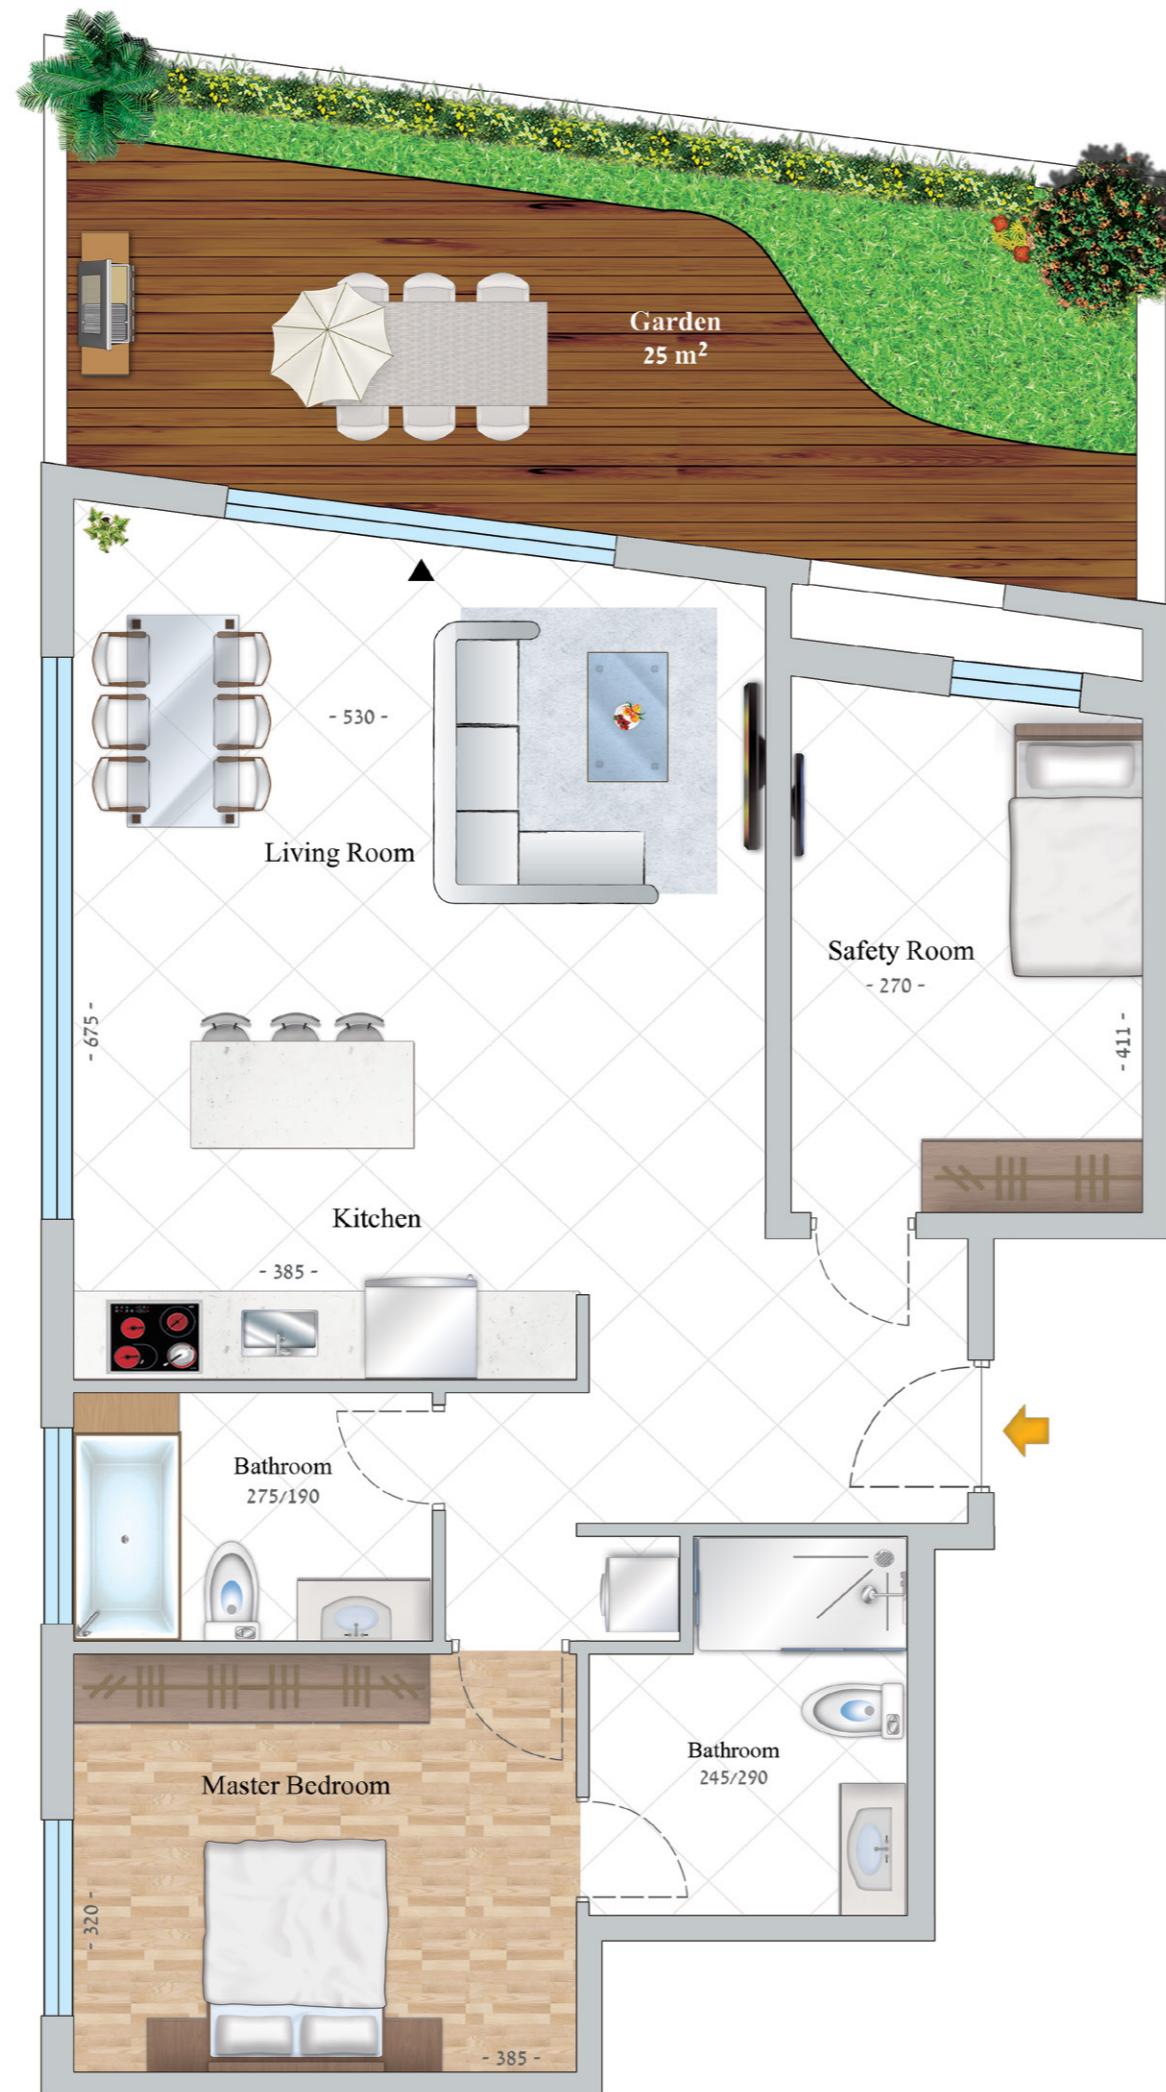

רשי"י 15, תל אביב

דירת גן מס' 1
3 חדרים | קומת קרקע
שטח הדירה: כ-87 מ"ר
שטח הגינה: כ-25 מ"ר

תכניות הדירה והבניין והדמיות הדירה והבניין, הינן לצורכי המחשה בלבד. החברה תתחייב אך ורק לפי חוזה מכר, המפרטים, תכניות המכר ונספחים. הריהוט, ארונות המטבח, הכלים הסניטריים, פתחי החלונות והדלתות, הינם לצורכי המחשה בלבד. המידות המוצגות הינן מידות לפני טיח ו/או כל ציפוי אחר. התכניות לפני היתר בניה. אינה תוכנית מכר. ט.ל.ח.